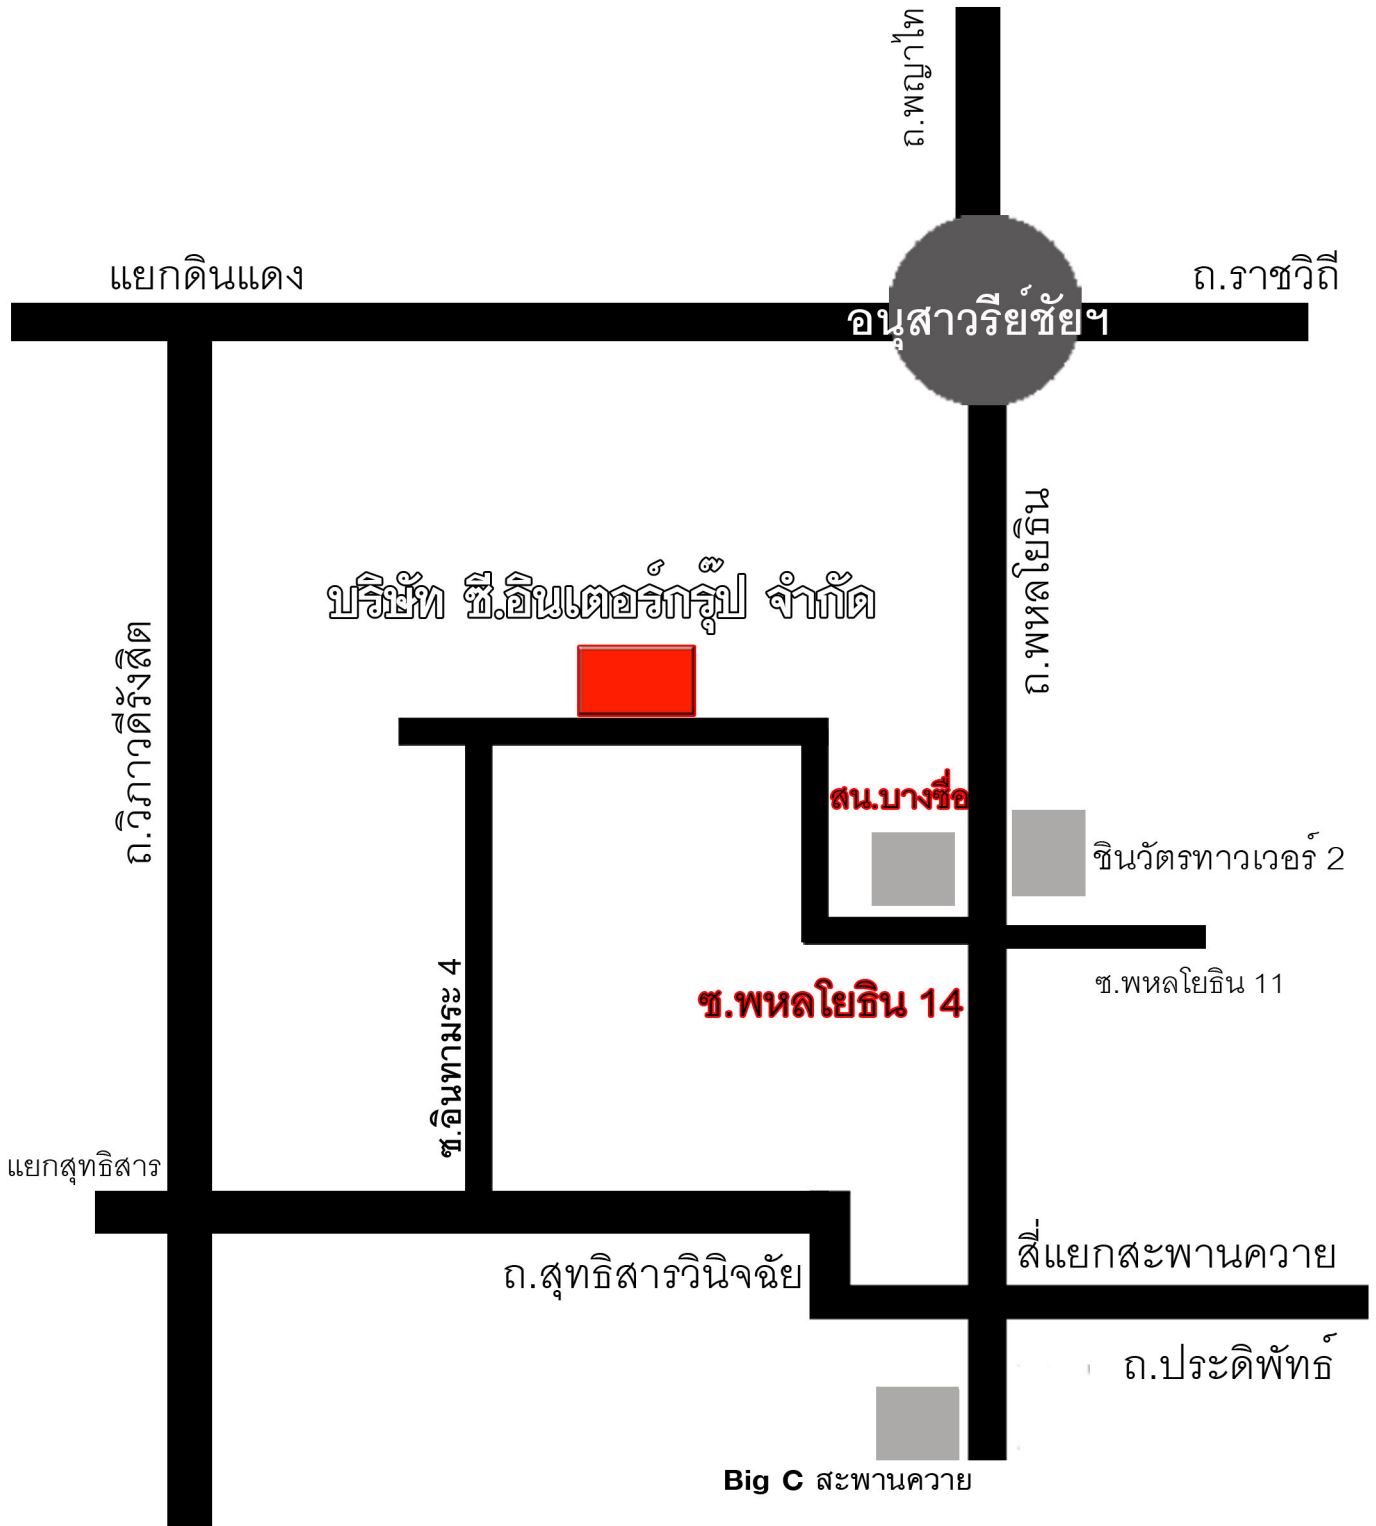

C. INTERGROUP CO., LTD.
SURVEYING INSTRUMENTS CENTER

เลขที่ 160 ช.พหลโยธิน 14 ถ.พหลโยธิน แขวงสามเสนใน
เขตพญาไท กรุงเทพฯ 10400

โทร. 0-2616-7671-2, 0-2278-0002, 0-2279-8075 โทรสาร. 0-2278-2435